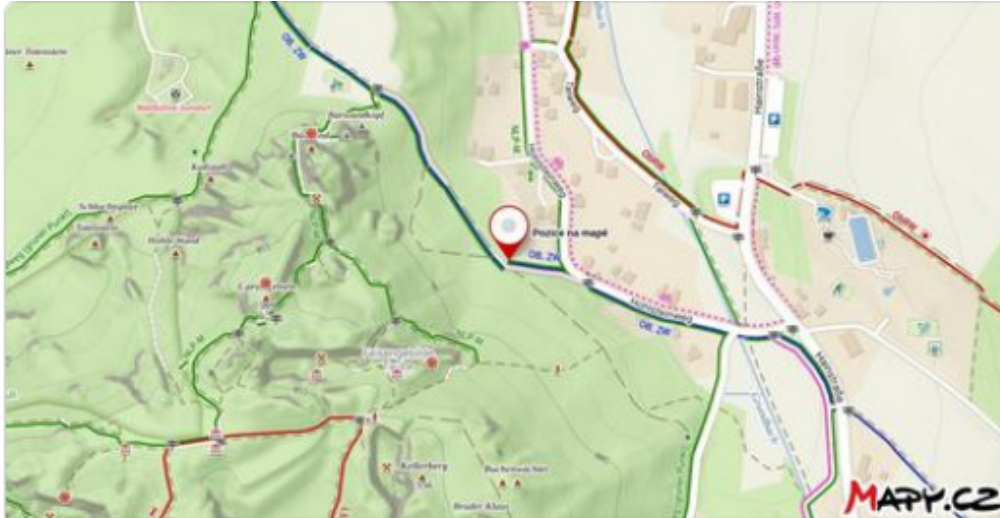

Obrázek č. 2

PROSTÉ ZKRŘÍŽENÍ Č. 221

DÍLO Č. 26

DVOJICE Č. 52

Souřadnice:

50°49'32.104" severní šířky, 14°48'46.212" východní délky

50.8255844N, 14.8128367E

Místo nálezů: západní okolí Perunovy-Popovy skály, Posvátná hora

Poznámka:

Na skále lze kromě dvojice hlav, odtokového žlábků a značky prostého zkrřížení rozpoznat několik dalších tváří.