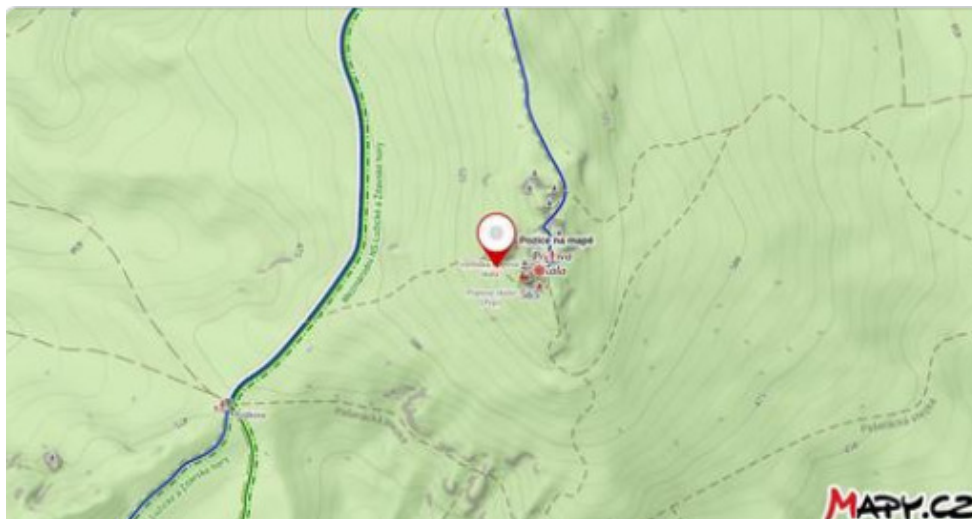

Obrázek č. 2