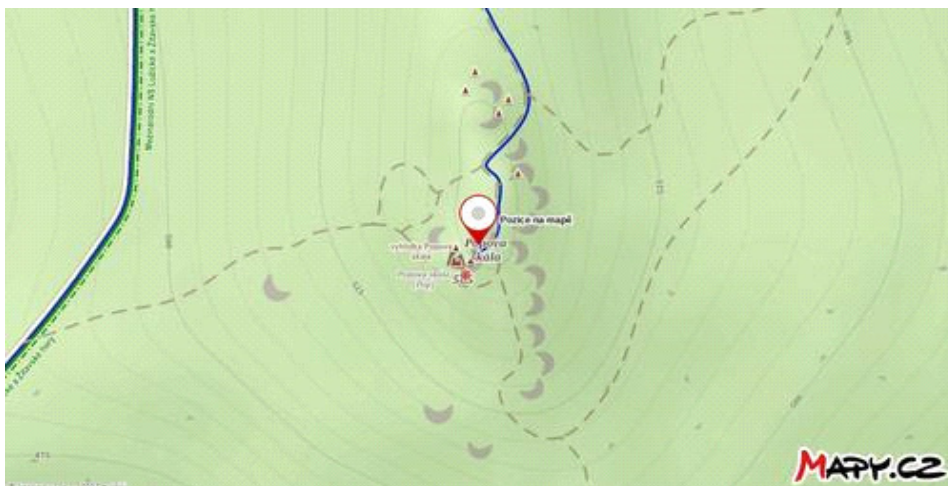

50.8260003N, 14.8131200E

Místo nálezů: okolí Perunovy-Popovy skály, Posvátná hora

Poznámka:

U paty kamene se pod rýhou nachází velkohlava; nad ní je zřejmě zvířecí socha s hlavou vlevo. Na trupu sochy je značka prostého zkřížení.

Obrázek č. 1

Obrázek č. 2

PROSTÉ ZKŘÍŽENÍ Č. 216

ZOBRAZENÍ Č. 23

Souřadnice:

50°49'32.041" severní šířky, 14°48'48.146" východní délky

50.8255669N, 14.8133739E

Místo nálezů: Perunova-Popova skála, Posvátná hora

Poznámka:

Na skále lze rozeznat značky prostého zkrřížení, tváře a odtokový žlábek.

Obrázek č. 1

Obrázek č. 2

PROSTÉ ZKŘÍŽENÍ Č. 217

DÍLO Č. 20

Souřadnice: nezaznamenány

Místo nálezů: okolí Popovy skály, Posvátná hora

50°49'32.104" severní šířky, 14°48'46.212" východní délky

50.8255844N, 14.8128367E

Místo nálezů: západní okolí Perunovy-Popovy skály, Posvátná hora

Poznámka:

Na skále lze kromě dvojice hlav, odtokového žlábků a značky prostého zkrřížení rozpoznat několik dalších tváří.